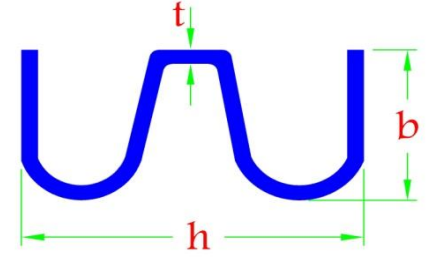

مقاطع انواع گارد ریل

GUARD RAIL	306		
h/mm	306		
b/mm	80		
t/mm	3		
L/m	4.3	8.3	12.3
kg/m	11.4		

GUARD	MODEL 150	MODEL 230	MODEL 230
h/mm	150	230	230
b/mm	38	65	65
t/mm	3	4	5
L/m	8	4;8;12	4;8;12
kg/m	5.6	11.8	14.7

POST SIGMA 100/55	
h/mm	100
b/mm	55
a/mm	16
t/m	4
kg/m	7.6

POST	MODEL U 100	MODEL U 160
h/mm	100	160
b/mm	50	60
t/m	5	6
kg/m	7.3	12.2