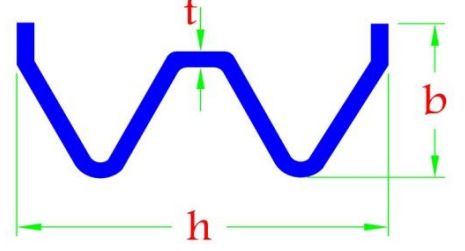

مقاطع انواع گارد ریل

GUARD RAIL	306		
h/mm	306		
b/mm	80		
t/mm	3		
L/m	4.3	8.3	12.3
kg/m	11.4		

GUARD	MODEL 150	MODEL 230	MODEL 230
h/mm	150	230	230
b/mm	38	65	65
t/mm	3	4	5
L/m	8	4;8;12	4;8;12
kg/m	5.6	11.8	14.7

POST SIGMA 100/55	
h/mm	100
b/mm	55
a/mm	16
t/m	4
kg/m	7.6

POST	MODEL U 100	MODEL U 160
h/mm	100	160
b/mm	50	60
t/m	5	6
kg/m	7.3	12.2