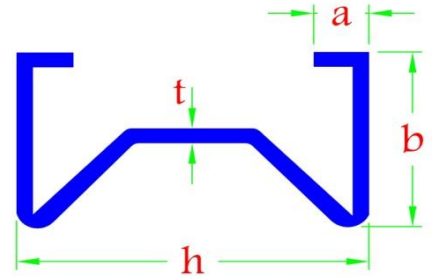

مقاطع انواع گارد ریل

GUARD RAIL	306		
h/mm	306		
b/mm	80		
t/mm	3		
L/m	4.3	8.3	12.3
kg/m	11.4		

GUARD	MODEL 150	MODEL 230	MODEL 230
h/mm	150	230	230
b/mm	38	65	65
t/mm	3	4	5
L/m	8	4;8;12	4;8;12
kg/m	5.6	11.8	14.7

POST SIGMA 100/55	
h/mm	100
b/mm	55
a/mm	16
t/m	4
kg/m	7.6

POST	MODEL U 100	MODEL U 160
h/mm	100	160
b/mm	50	60
t/m	5	6
kg/m	7.3	12.2